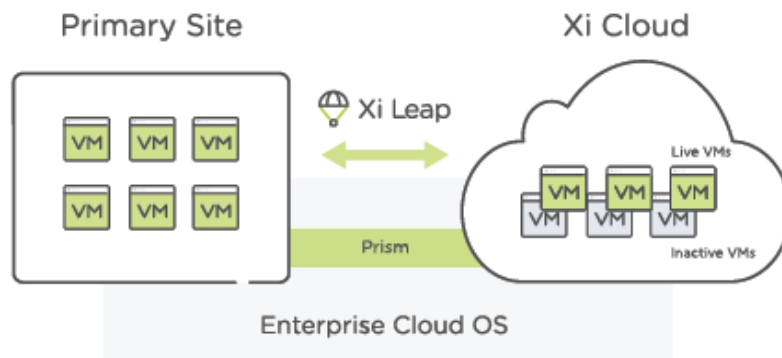

直接從 **Prism** 規劃、設定與監控災難復原 (DR) 作業，免除了學習曲線的時間。

功能內建

可立即啟用

Xi Leap 服務

為了時時保持應用程式與服務的可用性，企業組織的壓力與日俱增。為達成這些要求，IT 所擬定的彈性復原策略，不但要能保護資料，還必須提供完全自動化的故障移轉 (failover) 與定期測試復原計畫的能力。

然而，為災難復原建置第二個資料中心不僅昂貴而且複雜，令許多企業組織望之卻步。雲端災難復原解決方案雖然具有高經濟效益，但在資料中心與公有雲之間轉移資料的工作負載相當複雜，以至於企業遲遲不敢導入。

Xi Leap 服務提供完全整合的雲端災難復原解決方案，能迅速靈巧地保護您 Nutanix 環境中的應用程式與資料，而不需添購與維護額外的基礎架構堆疊。Xi Leap 利用企業內部與復原站點的相同平台，因此無須對不同環境的架構、原則與資料模型進行複雜的轉換。

內建的災難復原功能

Xi Leap 已內建於 Nutanix 平台中，因此無需為了保護作業環境而費心整合多種產品。您可以直接在 Prism 上規劃、設定與監控災難復原，完全不需要另外學習。

立即規劃與啟用

Xi Leap 是 Nutanix 企業雲平台的原生延伸服務，因此您能快速上手。它包含工作負載設定檔，例如 VM、網路連線功能與復原站點的安全組態，可縮短安裝設定時間並簡化故障移轉流程。

- **企業內部網路的延伸** - Xi Leap 省去了設定 VPN 通道與路由協定的複雜流程，讓內部部署與雲端網路之間彼此互通。Xi Leap 會尋找企業內部的網路拓樸，客戶只要點幾個按鍵就能將網路延伸至雲端。

- **IP 位址保留** - 在 Xi 雲端進行復原作業時，Xi Leap 會完整保留網路拓樸與工作負載 IP 位址，因此您無需進行複雜的 IP 位址對應。

建立帳號後，只需執行兩個簡單步驟就能啟用服務：

1. **保護原則** - 建立規則型、以 VM 為核心的防護原則，並根據復原點目標 (RPO) 的要求保護特定工作負載。
2. **復原計畫** - 建立自動執行的計畫，以復原工作負載，並控制虛擬機器的序列。您可以在復原計畫中加入自訂指令碼，自動執行任何行動，例如 VM 客製化或防火牆設定。